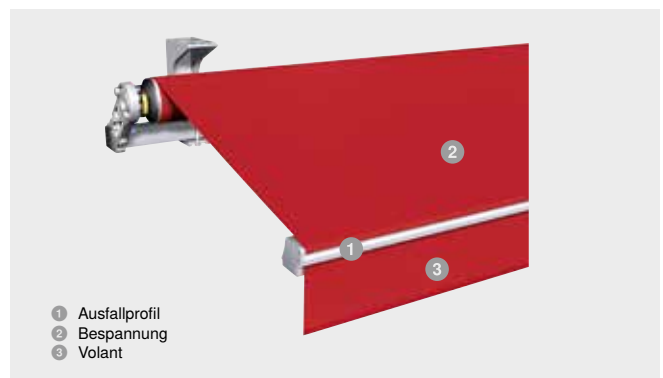

Terrea Terrassen-Markisen

Gestalten Sie Ihr WohnföhlZimmer

Der SonnenLichtManager

Offene Gelenkarm-Markise Terrea 530

Solides Basis-Modell

Der SonnenLichtManager

Lust auf angenehme Sommerluft? Diese Gelenkarm-Markise ist trotz des zurückhaltenden Designs überzeugend in ihrer Funktion. Sie ist ein idealer Schattenspender und lässt keine Wünsche offen.

Merkmale

max. Breite	6.000 mm
max. Ausfall	3.000 mm
max. Neigungswinkel	90°
Gelenkarm	Kraftübertragung durch Textilband
Antrieb	Motor, optional: WMS Funkmotor, Kurbel
Farbe	Pulverbeschichtet in RAL 9016, RAL 9006, W4916, optional gem. WAREMA Farbwelt
Bespannung	Acryl, optional Acryl All Weather, Starlight Blue, Soltis 92, Twilight Pearl
Montage	Wand- und Deckenmontage, Dachsparrenmontage

Ihre Vorteile

- Schutz gegen tiefstehende Sonne durch Einstellen des Neigungswinkels bis 90°
- Große Auswahl an Gestaltungsmöglichkeiten
- LB-Ausführung für großen Ausfall bei kleiner Markisenbreite möglich

Brillante Extras

- LED-Stripe Lichtschiene
- Heizstrahler
- WMS Windsensor schützt die Markise bei starkem Wind
- Bedienung mittels WMS Sender
- Tuchbeschriftung (Siebdruck)